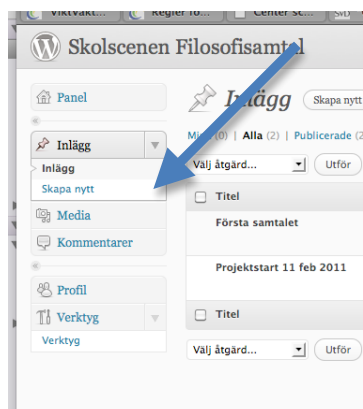

Länk 2014

Författare 2014

ANDERS DUUS
SOFIA FREDÉN
CRISTINA GOTTFRIDSSON
KATORI HALL
RASMUS LINDBERG
MARTINA MONTELIUS

Snabbguide för att göra inlägg på webbplatsen

Gå in på sidan <http://skolscenen-lank.riksteatern.se/> Klicka på Logga in

Skriv ditt inlägg

Klicka på inlägg här: (panelen till vänster)

Klicka på "Skapa nytt" i panelen till vänster

Skriv Lägg in en rubrik i första raden, skriv sedan i textrutan

Kategorisera genom att bocka i aktuell ruta i panelen till höger: