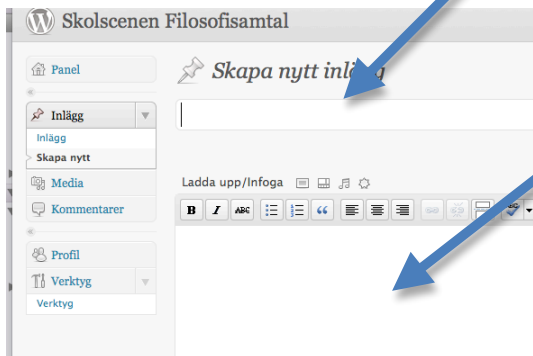

Skriv ditt inlägg

Klicka på inlägg här: (panelen till vänster)

Klicka på "Skapa nytt" i panelen till vänster

Skriv Lägg in en rubrik i första raden, skriv sedan i textrutan

Kategorisera genom att bocka i aktuell ruta i panelen till höger:

Publicera ditt inlägg!

Snabbguide för att redigera er ensemblesida

Logga in med ditt lösenord och gå in på din ensemblesida via menyn festivaler & festivaler. Scrolla ner tills du ser Redigera i rött, klicka på den. Du kommer in i redigeringsläge och kan lägga in de obligatoriska uppgifterna. Lägg gärna en bild eller illustration av något sätt i huvudet på sidan.