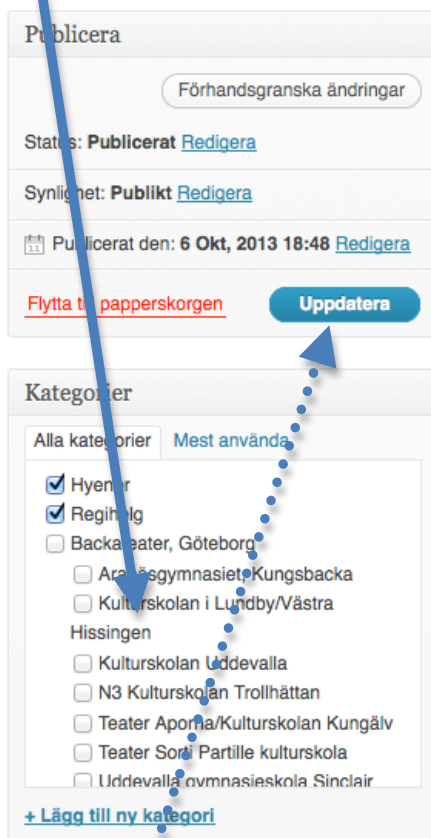

Länk 2014

Författare 2014

ANDERS DUUS
SOFIA FREDÉN
CRISTINA GOTTFRIDSSON
KATORI HALL
RASMUS LINDBERG
MARTINA MONTELIUS

Snabbguide för att göra inlägg på webbplatsen

Gå in på sidan <http://skolscenen-lank.riksteatern.se/> Klicka på Logga in

Skriv ditt inlägg

Klicka på inlägg här: (panelen till vänster)

Klicka på "Skapa nytt" i panelen till vänster

Skriv Lägg in en rubrik i första raden, skriv sedan i textrutan

Kategorisera genom att bocka i aktuell ruta i panelen till höger:

Publicera ditt inlägg!

Snabbguide för att redigera er ensemblesida

Logga in med ditt lösenord och gå in på din ensemblesida via menyn festivaler & festivaler. Scrolla ner tills du ser Redigera i rött, klicka på den. Du kommer in i redigeringsläge och kan lägga in de obligatoriska uppgifterna. Lägg gärna en bild eller illustration av något sätt i huvudet på sidan.